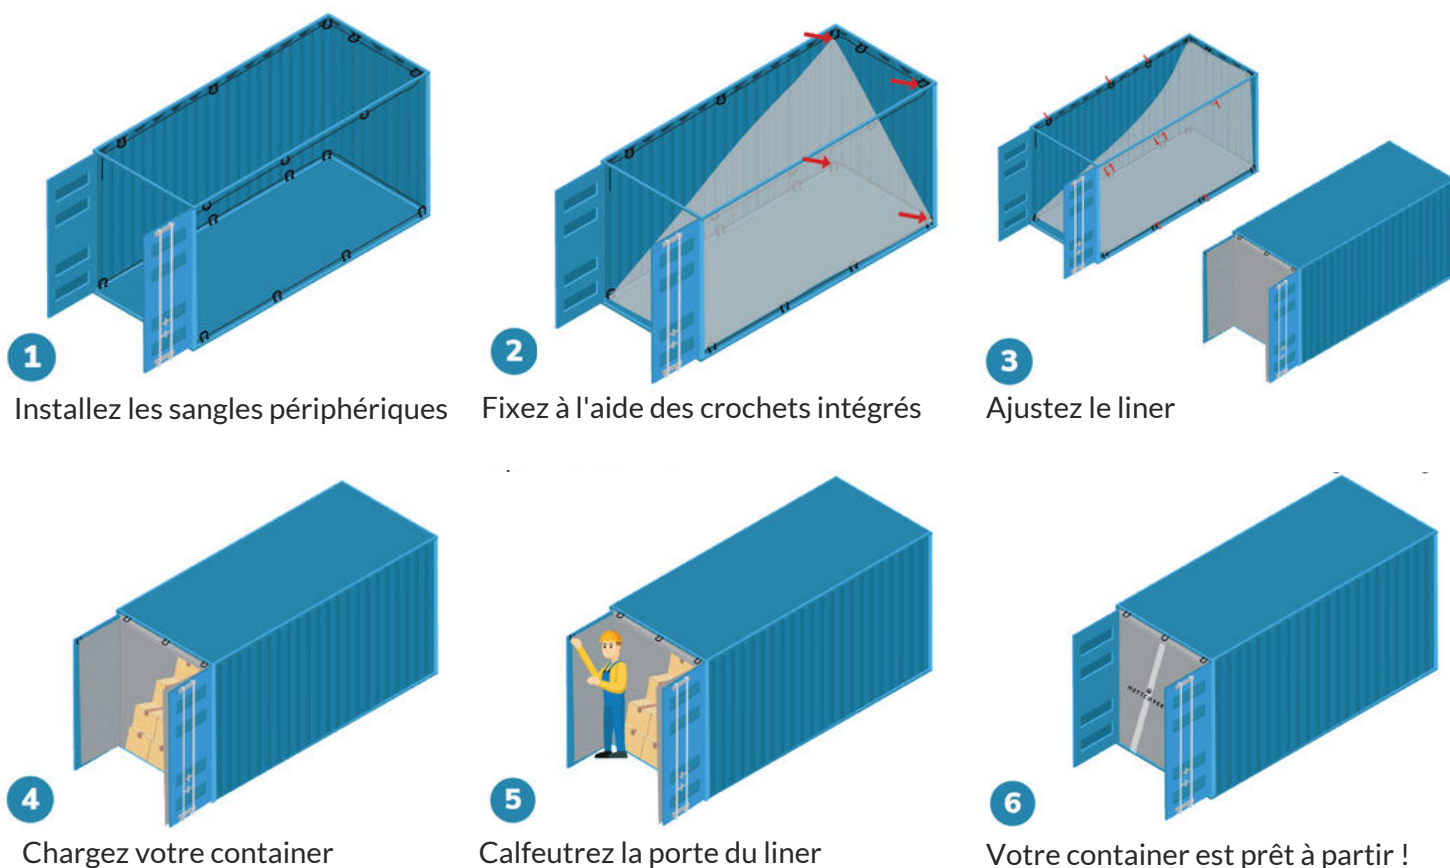

Installez Votre Kit Container en Quelques Minutes